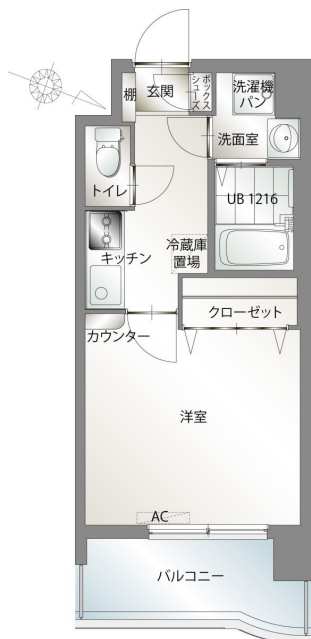

* 間取と現状が異なる場合は、現状を優先致します