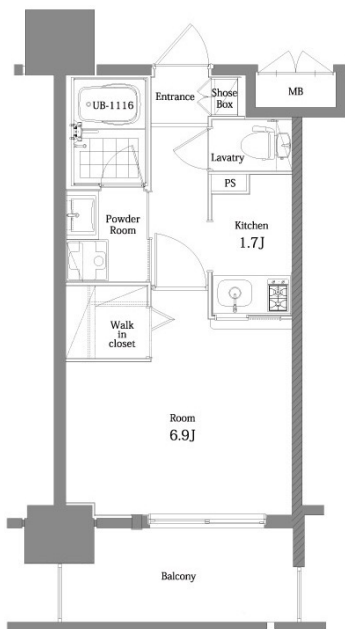

* 室内写真が異なる場合は、現状を優先致します。

名称	エンクレスト舞鶴 802号室	
間取	1K	
賃貸条件	月額賃料	85,000円
	敷金 / 礼金	敷金0ヶ月 / 礼金2ヶ月

住所	福岡県福岡市中央区舞鶴1-6-20号		
交通	地下鉄空港線 天神駅	徒歩7分	
	地下鉄空港線 赤坂駅	徒歩10分	
建物	構造・規模	鉄筋コンクリート	14階建
	専有面積	25.90㎡	

築年数	2013年06月	共益費	込み
町費	100円	方角	北西
駐車場	要確認	入居日	5/中

物件設備
インターネット使い放題、オートロック、エレベータ
モニター付インターフォン、駐車場、デザイナーズ
宅配BOX、防犯カメラ、バイク置き場、駐輪場

住戸設備
エアコン、バルコニー、室内洗濯機置き場、バストイレ別
脱衣所、システムキッチン、フローリング、2口コンロ
2F以上、ウォシュレット、洗面化粧台
ウォークインクローゼット、ガスコンロ

契約期間 2年契約

その他費用
火災保険料 (要確認)、鍵代 22,000円、室内消費費 16,500円
えんくらぶ会費 1,100円

お部屋の備考
ウォークインクローゼット&カウンターキッチン付

* 間取と現状が異なる場合は、現状を優先致します