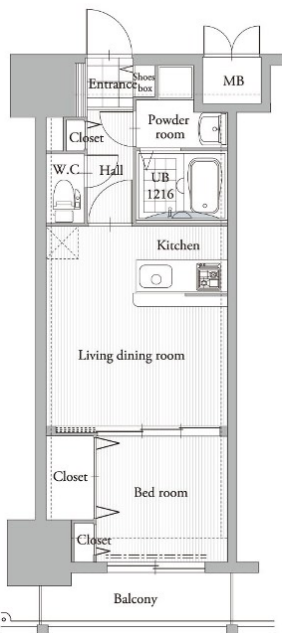

* 室内写真が異なる場合は、現状を優先致します。

* 間取と現状が異なる場合は、現状を優先致します

名称	エンクレスト吉塚駅前 603号室	
間取	1LDK	
賃貸条件	月額賃料	86,000円
	敷金 / 礼金	敷金0ヶ月 / 礼金2ヶ月

住所	福岡県福岡市東区馬出1-16-1	
交通	J R 鹿児島本線 吉塚駅 徒歩3分	
	地下鉄箱崎線 馬出九大病院前駅 徒歩5分	
建物	構造・規模	鉄筋コンクリート 12階建
	専有面積	33.54㎡

築年数	2009年03月	共益費	込み
町費	300円	方角	東
駐車場	要確認	入居日	6/上

物件設備
CATV、インターネット使い放題、オートロック
エレベータ、モニター付インターフォン、駐車場
デザイナーズ、宅配BOX、防犯カメラ、バイク置き場、駐輪場

住戸設備
エアコン、バルコニー、室内洗濯機置き場、バストイレ別
脱衣所、システムキッチン、フローリング、2口コンロ
2F以上、ウォシュレット、洗面化粧台、ガスコンロ