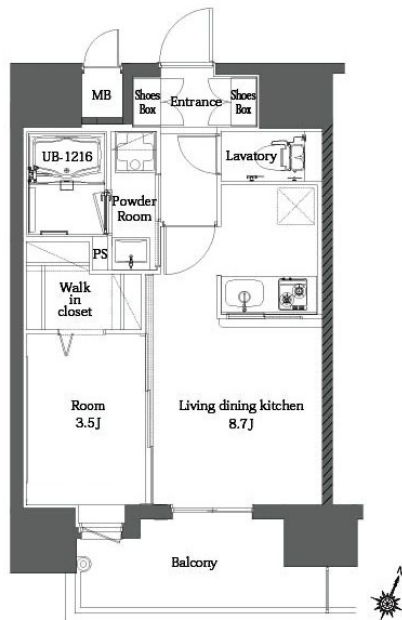

* 室内写真が異なる場合は、現状を優先致します。

名称	エンクレスト博多MATE 1401号室		
間取	1LDK		
賃貸条件	月額賃料	97,000円	
	敷金 / 礼金	敷金0ヶ月 / 礼金2ヶ月	

住所	福岡県福岡市博多区美野島3-16-16		
交通	西鉄天神大牟田線 西鉄平尾駅 徒歩16分		
	J R 鹿児島本線 博多駅 徒歩17分		
建物	構造・規模	鉄筋コンクリート 14階建	
	専有面積	34.30㎡	

築年数	2014年01月	共益費	込み
町費	300円	方角	南東
駐車場	要確認	入居日	4/下

物件設備	CATV、インターネット使い放題、オートロック エレベータ、モニター付インターホン、駐車場 デザイナーズ、宅配BOX、防犯カメラ、バイク置き場、駐輪場
住戸設備	エアコン、バルコニー、室内洗濯機置き場、バストイレ別 脱衣所、システムキッチン、フローリング、追い焚き 2口コンロ、2F以上、ウォシュレット、洗面化粧台 ウォークインクローゼット、ガスコンロ
契約期間	2年契約
その他費用	火災保険料 (要確認)、鍵代 22,000円、室内消毒費 22,000円 えんくらぶ会費 1,100円
お部屋の備考	最上階・角部屋・ウォークインクローゼット・追焚機能

* 間取と現状が異なる場合は、現状を優先致します