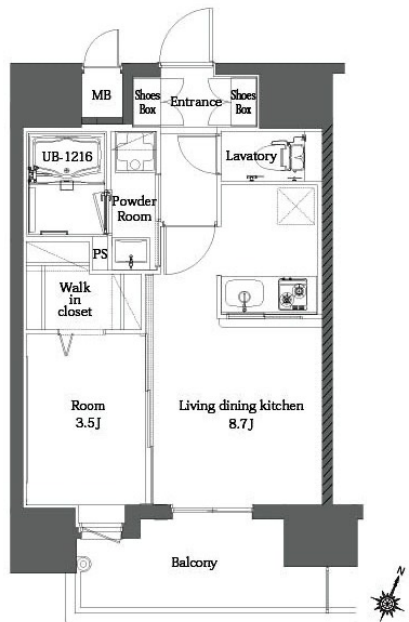

* 室内写真が異なる場合は、現状を優先致します。

名称	エンクレスト博多MATE 1401号室		
間取	1LDK		
賃貸条件	月額賃料	99,000円	
	敷金 / 礼金	敷金0ヶ月 / 礼金2ヶ月	

住所	福岡県福岡市博多区美野島3-16-16		
交通	西鉄天神大牟田線 西鉄平尾駅 徒歩16分		
	J R 鹿児島本線 博多駅 徒歩17分		
建物	構造・規模	鉄筋コンクリート 14階建	
	専有面積	34.30㎡	

築年数	2014年01月	共益費	込み
町費	300円	方角	南東
駐車場	要確認	入居日	4/下

物件設備	CATV、インターネット使い放題、オートロック エレベータ、モニター付インターフォン、駐車場 デザイナーズ、宅配BOX、防犯カメラ、バイク置き場、駐輪場
住戸設備	エアコン、バルコニー、室内洗濯機置き場、バストイレ別 脱衣所、システムキッチン、フローリング、追い焚き 2口コンロ、2F以上、ウォシュレット、洗面化粧台 ウォークインクローゼット、ガスコンロ
契約期間	2年契約
その他費用	火災保険料(要確認)、鍵代 22,000円、室内消毒費 22,000円 えんくらぶ会費 1,100円
お部屋の備考	最上階・角部屋・ウォークインクローゼット・追焚機能

* 間取と現状が異なる場合は、現状を優先致します