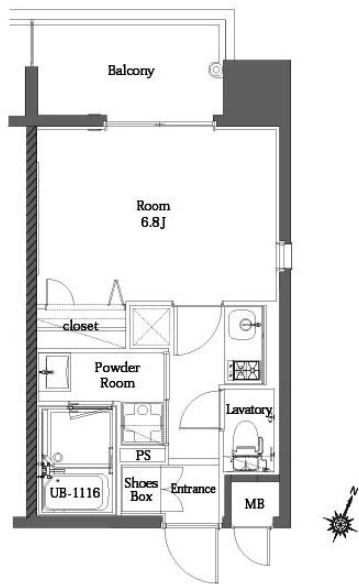

\* 室内写真が異なる場合は、現状を優先致します。

名称	エンクレスト博多MATE 1105号室	
間取	1K	
賃貸条件	月額賃料	81,000円
	敷金 / 礼金	敷金0ヶ月 / 礼金2ヶ月

住所	福岡県福岡市博多区美野島3-16-16		
交通	西鉄天神大牟田線 西鉄平尾駅 徒歩16分		
	J R 鹿児島本線 博多駅 徒歩17分		
建物	構造・規模	鉄筋コンクリート	14階建
	専有面積	24.30㎡	

築年数	2014年01月	共益費	込み
町費	300円	方角	北西
駐車場	要確認	入居日	7/上

物件設備	CATV、インターネット使い放題、オートロック エレベータ、モニター付インターフォン、駐車場 デザイナーズ、宅配BOX、防犯カメラ、バイク置き場、駐輪場
住戸設備	エアコン、バルコニー、室内洗濯機置き場、バストイレ別 脱衣所、システムキッチン、フローリング、2口コンロ 2F以上、ウォシュレット、洗面化粧台、ガスコンロ
契約期間	2年契約
その他費用	火災保険料(要確認)、鍵代 22,000円、室内消費費 16,500円 えんくらぶ会費 1,100円
お部屋の備考	角部屋・自動お湯はり機能・ネット無料 写真は現況優先

\* 間取と現状が異なる場合は、現状を優先致します