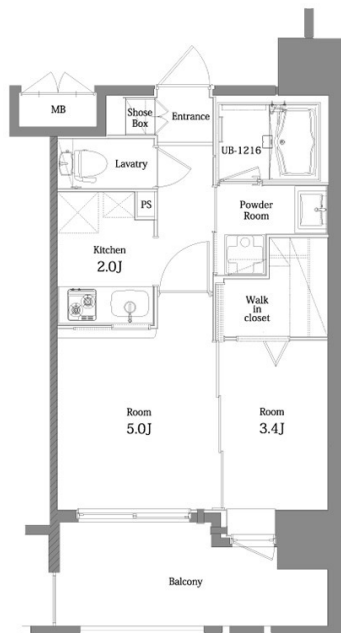

* 間取と現状が異なる場合は、現状を優先致します