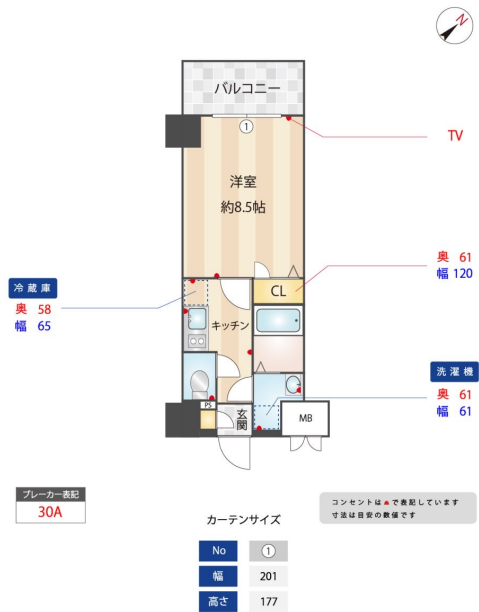

* 室内写真が異なる場合は、現状を優先致します。

名称	エンクレスト祇園 808号室	
間取	1K	
賃貸条件	月額賃料	90,000円
	敷金 / 礼金	敷金0ヶ月 / 礼金2ヶ月

住所	福岡県福岡市博多区冷泉町8-29	
交通	地下鉄空港線 祇園駅 徒歩4分	
	地下鉄箱崎線 呉服町駅 徒歩6分	
建物	構造・規模	鉄筋コンクリート 10階建
	専有面積	26.88㎡

築年数	2010年04月	共益費	込み
町費	300円	方角	北西
駐車場	要確認	入居日	6/上

物件設備
インターネット使い放題、オートロック、エレベータ
モニター付インターフォン、駐車場、デザイナーズ
宅配BOX、防犯カメラ、バイク置き場、駐輪場

住戸設備
エアコン、バルコニー、室内洗濯機置き場、バストイレ別
脱衣所、システムキッチン、フローリング
シャンプードレッサー、2口コンロ、2F以上
ウォシュレット、洗面化粧台、ガスコンロ

契約期間 2年契約

その他費用
火災保険料 (要確認)、鍵代 22,000円、室内消費税 16,500円
えんくらぶ会費 1,100円

お部屋の備考
ホワイト×ダークブラウンのお洒落なお部屋！8.5帖も魅力的！
ファミリーマート：徒歩1分 祇園郵便局：徒歩4分 川端商店街
：徒歩4分 マックスバリュースタイル博多祇園店：徒歩6分
サニー呉服町店：徒歩6分 キャナル博多：徒歩7分

* 間取と現状が異なる場合は、現状を優先致します