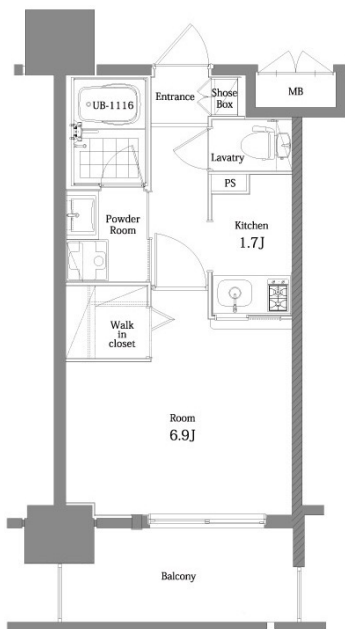

* 室内写真が異なる場合は、現状を優先致します。

名称	エンクレスト舞鶴 703号室	
間取	1K	
賃貸条件	月額賃料	90,000円
	敷金 / 礼金	敷金0ヶ月 / 礼金2ヶ月

住所	福岡県福岡市中央区舞鶴1-6-20号		
交通	地下鉄空港線 天神駅	徒歩7分	
	地下鉄空港線 赤坂駅	徒歩10分	
建物	構造・規模	鉄筋コンクリート	14階建
	専有面積	25.90㎡	

築年数	2013年06月	共益費	込み
町費	100円	方角	北西
駐車場	要確認	入居日	7/下

物件設備
インターネット使い放題、オートロック、エレベータ
モニター付インターフォン、駐車場、デザイナーズ
宅配BOX、防犯カメラ、バイク置き場、駐輪場

住戸設備
エアコン、バルコニー、室内洗濯機置き場、バストイレ別
脱衣所、システムキッチン、フローリング、2口コンロ
2F以上、ウォシュレット、洗面化粧台
ウォークインクローゼット、ガスコンロ

契約期間
2年契約

その他費用
火災保険料 (要確認)、鍵代 22,000円、室内消費費 16,500円
えんくらぶ会費 1,100円

お部屋の備考
ウォークインクローゼット&カウンターキッチン付

* 間取と現状が異なる場合は、現状を優先致します