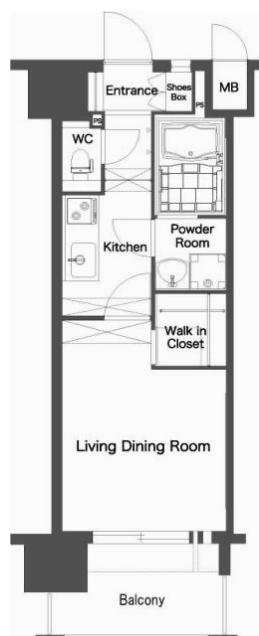

* 間取と現状が異なる場合は、現状を優先致します