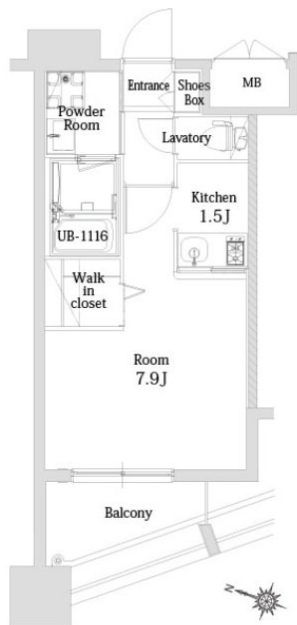

* 間取と現状が異なる場合は、現状を優先致します