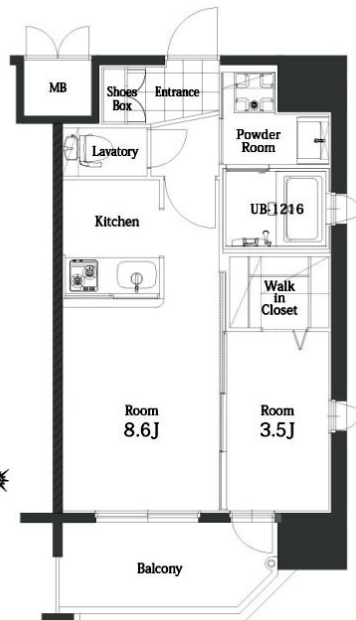

* 間取と現状が異なる場合は、現状を優先致します