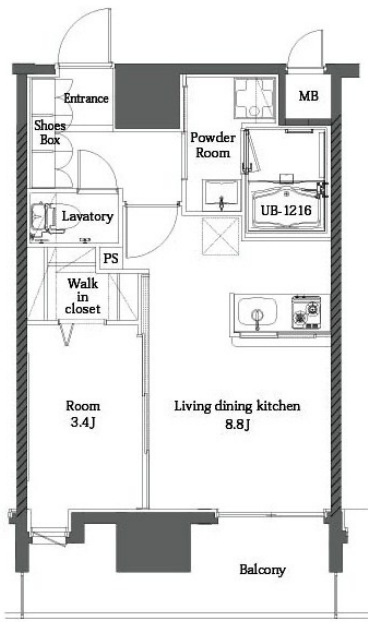

* 室内写真が異なる場合は、現状を優先致します。

名称	エンクレスト博多MATE 203号室		
間取	1LDK		
賃貸条件	月額賃料	98,000円	
	敷金 / 礼金	敷金0ヶ月 / 礼金2ヶ月	

住所	福岡県福岡市博多区美野島3-16-16		
交通	西鉄天神大牟田線 西鉄平尾駅 徒歩16分		
	J R 鹿児島本線 博多駅 徒歩17分		
建物	構造・規模	鉄筋コンクリート 14階建	
	専有面積	34.30㎡	

築年数	2014年01月	共益費	込み
町費	300円	方角	南東
駐車場	要確認	入居日	7/下

物件設備	CATV、インターネット使い放題、オートロック エレベータ、モニター付インターフォン、駐車場 デザイナーズ、宅配BOX、防犯カメラ、バイク置き場、駐輪場
住戸設備	エアコン、バルコニー、室内洗濯機置き場、バストイレ別 脱衣所、システムキッチン、フローリング、追い焚き 2口コンロ、2F以上、ウォシュレット、洗面化粧台 ウォークインクローゼット、ガスコンロ
契約期間	2年契約
その他費用	火災保険料(要確認)、鍵代 22,000円、室内消毒費 22,000円 えんくらぶ会費 1,100円
お部屋の備考	ウォークインクローゼット・追焚機能付き・ネット無料です

* 間取と現状が異なる場合は、現状を優先致します