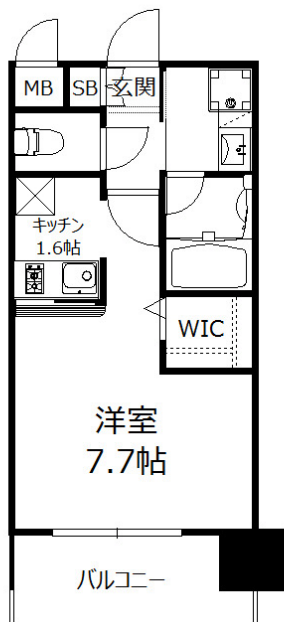

*間取と現状が異なる場合は、現状を優先致します