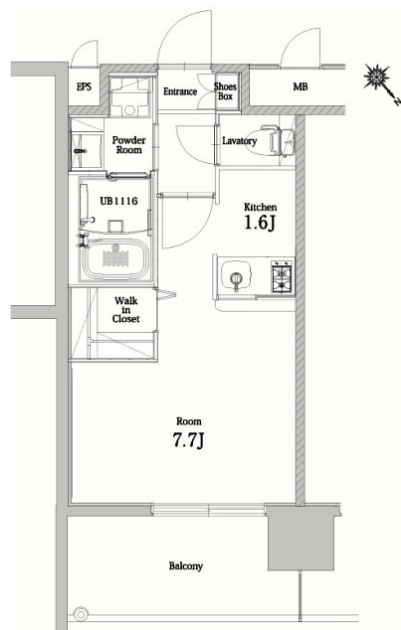

* 間取と現状が異なる場合は、現状を優先致します