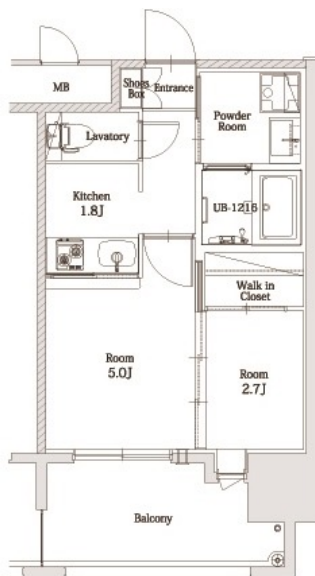

* 間取と現状が異なる場合は、現状を優先致します