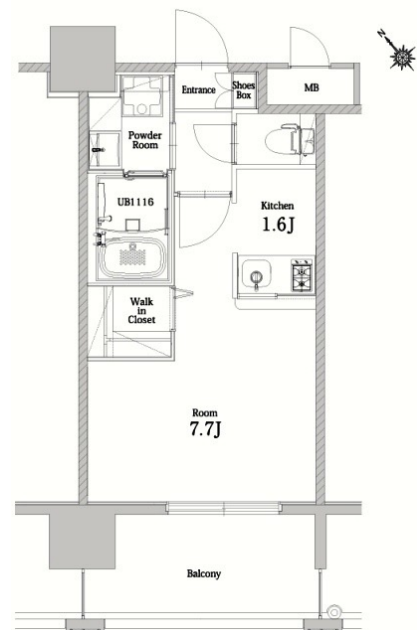

* 室内写真が異なる場合は、現状を優先致します。

* 間取と現状が異なる場合は、現状を優先致します

名称	エンクレストベイ天神東 804号室		
間取	1K		
賃貸条件	月額賃料	90,000円	
	敷金 / 礼金	敷金0ヶ月 / 礼金2ヶ月	
住所	福岡県福岡市博多区築港本町5-10		
交通	地下鉄空港線 中洲川端駅 徒歩11分		
	地下鉄空港線 天神駅 徒歩15分		
建物	構造・規模	鉄筋コンクリート 13階建	
	専有面積	25.53m ²	
築年数	2016年01月	共益費	込み
町費	300円	方角	南西
駐車場	要確認	入居日	7/下
物件設備	インターネット使い放題、オートロック、エレベータ モニター付インターフォン、駐車場、デザイナーズ 宅配BOX、防犯カメラ、バイク置き場、駐輪場		
住戸設備	エアコン、バルコニー、室内洗濯機置き場、バストイレ別 脱衣所、システムキッチン、フローリング、2口コンロ 2F以上、ウォシュレット、洗面化粧台 ウォークインクローゼット、ガスコンロ		
契約期間	2年契約		
その他費用	火災保険料(要確認)、鍵代 22,000円、室内消費税 16,500円 えんくらぶ会費 1,100円		
お部屋の備考	フレッツテレビ導入		