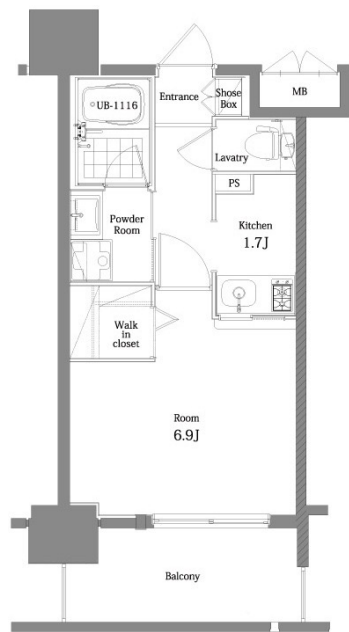

* 室内写真が異なる場合は、現状を優先致します。

名称	エンクレスト舞鶴 707号室	
間取	1K	
賃貸条件	月額賃料	89,000円
	敷金 / 礼金	敷金0ヶ月 / 礼金2ヶ月

住所	福岡県福岡市中央区舞鶴1-6-20号	
交通	地下鉄空港線 天神駅 徒歩7分	
	地下鉄空港線 赤坂駅 徒歩10分	
建物	構造・規模	鉄筋コンクリート 14階建
	専有面積	25.90㎡

築年数	2013年06月	共益費	込み
町費	100円	方角	南東
駐車場	要確認	入居日	8/下

物件設備
インターネット使い放題、オートロック、エレベータ
モニター付インターフォン、駐車場、デザイナーズ
宅配BOX、防犯カメラ、バイク置き場、駐輪場

住戸設備
エアコン、バルコニー、室内洗濯機置き場、バストイレ別
脱衣所、システムキッチン、フローリング、2口コンロ
2F以上、ウォシュレット、洗面化粧台
ウォークインクローゼット、ガスコンロ

契約期間 2年契約

その他費用
火災保険料 (要確認)、鍵代 22,000円、室内消費費 16,500円
えんくらぶ会費 1,100円

お部屋の備考
希少な角部屋です

* 間取と現状が異なる場合は、現状を優先致します