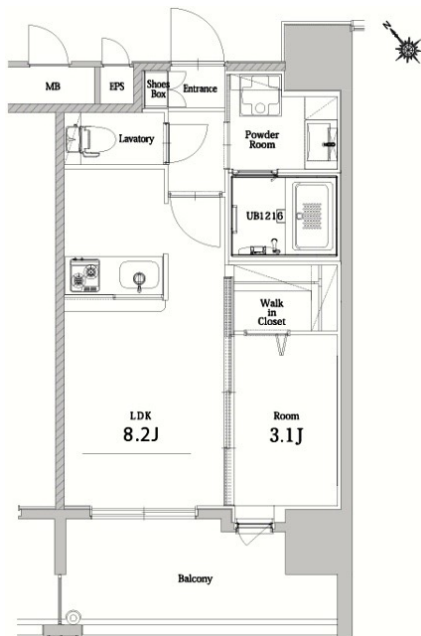

\* 室内写真が異なる場合は、現状を優先致します。

\* 間取と現状が異なる場合は、現状を優先致します

名称	エンクレストベイ天神東 901号室		
間取	1LDK		
賃貸条件	月額賃料	98,000円	
	敷金 / 礼金	敷金0ヶ月 / 礼金2ヶ月	

住所	福岡県福岡市博多区築港本町5-10		
交通	地下鉄空港線 中洲川端駅 徒歩11分		
	地下鉄空港線 天神駅 徒歩15分		
建物	構造・規模	鉄筋コンクリート 13階建	
	専有面積	30.36㎡	

築年数	2016年01月	共益費	込み
町費	300円	方角	南西
駐車場	要確認	入居日	7/下

物件設備  
インターネット使い放題、オートロック、エレベータ  
モニター付インターフォン、駐車場、デザイナーズ  
宅配BOX、防犯カメラ、バイク置き場、駐輪場

住戸設備  
エアコン、バルコニー、室内洗濯機置き場、バストイレ別  
脱衣所、システムキッチン、フローリング、追い焚き  
2口コンロ、2F以上、ウォシュレット、洗面化粧台  
ウォークインクローゼット、ガスコンロ