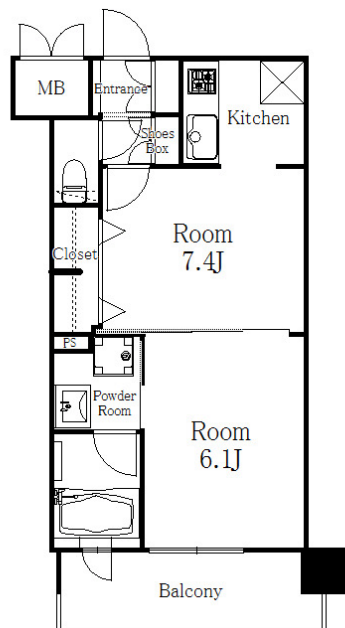

* 間取と現状が異なる場合は、現状を優先致します