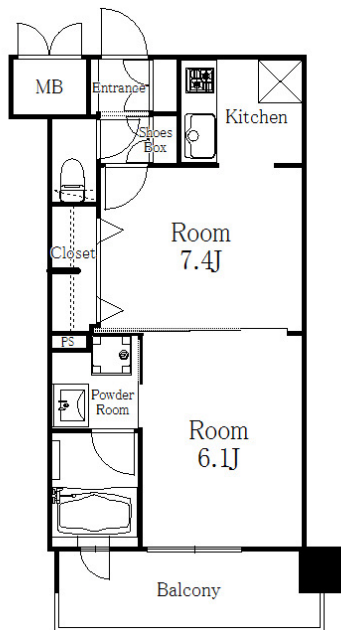

* 間取と現状が異なる場合は、現状を優先致します