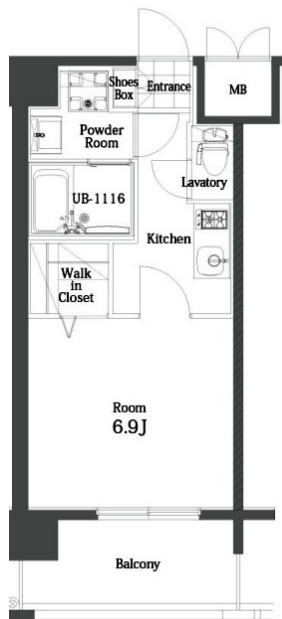

* 室内写真が異なる場合は、現状を優先致します。

名称	エンクレスト天神MODE 705号室		
間取	1K		
賃貸条件	月額賃料	90,000円	
	敷金 / 礼金	敷金0ヶ月 / 礼金2ヶ月	

住所	福岡県福岡市中央区春吉2-10-11		
交通	西鉄天神大牟田線 西鉄福岡(天神)駅 徒歩7分		
	地下鉄空港線 天神駅 徒歩10分		
建物	構造・規模	鉄筋コンクリート 14階建	
	専有面積	25.55㎡	

築年数	2015年02月	共益費	込み
町費	300円	方角	北西
駐車場	要確認	入居日	7/下

物件設備	CATV、インターネット使い放題、オートロック エレベータ、モニター付インターフォン、駐車場 デザイナーズ、宅配BOX、防犯カメラ、バイク置き場、駐輪場
住戸設備	エアコン、バルコニー、室内洗濯機置き場、バストイレ別 脱衣所、システムキッチン、フローリング、2口コンロ 2F以上、ウォシュレット、洗面化粧台 ウォークインクローゼット、ガスコンロ
契約期間	2年契約
その他費用	火災保険料(要確認)、鍵代 22,000円、室内消毒費 16,500円 えんくらぶ会費 1,100円
お部屋の備考	ウォークインクローゼット&浴室乾燥機付 (間取り図反転)

* 間取と現状が異なる場合は、現状を優先致します