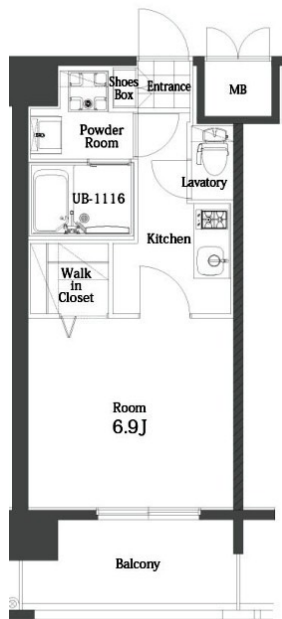

* 間取と現状が異なる場合は、現状を優先致します