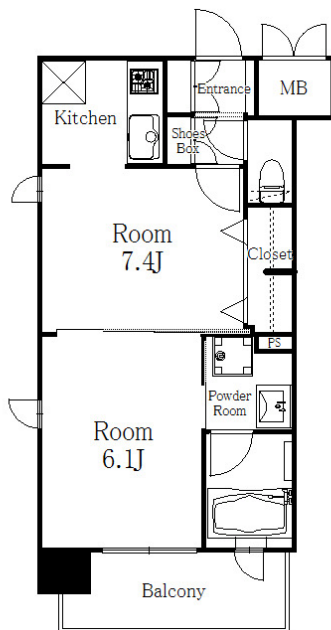

* 間取と現状が異なる場合は、現状を優先致します