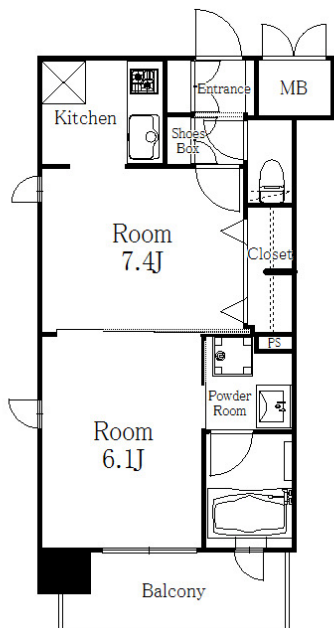

* 間取と現状が異なる場合は、現状を優先致します