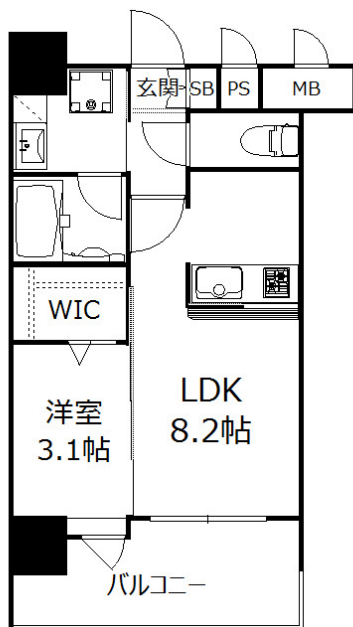

* 間取と現状が異なる場合は、現状を優先致します