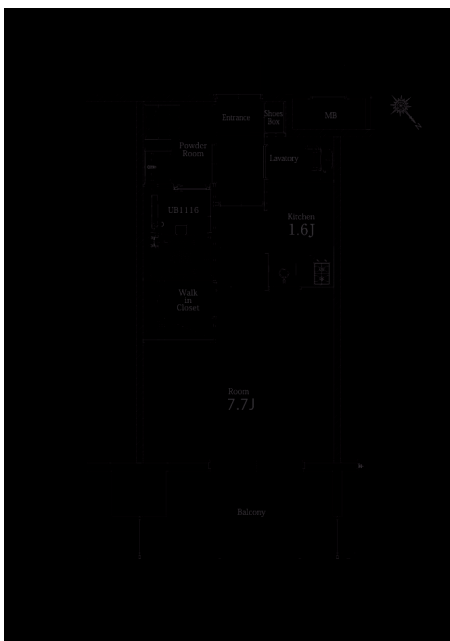

* 間取と現状が異なる場合は、現状を優先致します