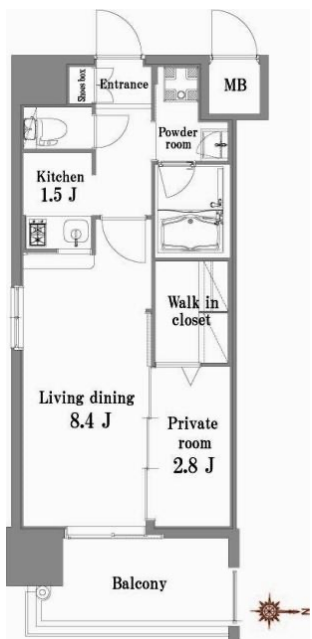

* 間取と現状が異なる場合は、現状を優先致します