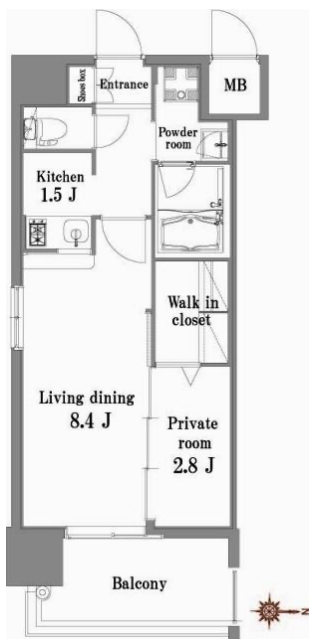

* 間取と現状が異なる場合は、現状を優先致します