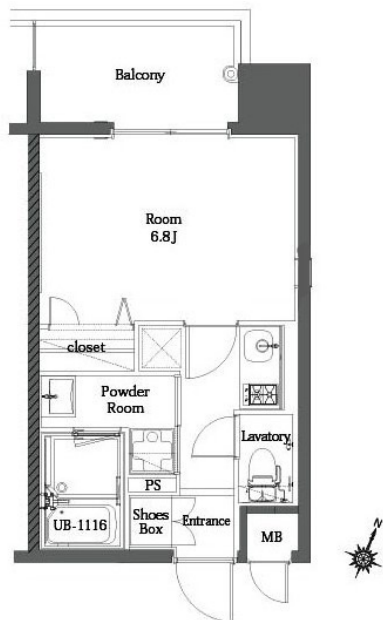

\* 室内写真が異なる場合は、現状を優先致します。

名称	エンクレスト博多MATE 1307号室		
間取	1K		
賃貸条件	月額賃料	78,000円	
	敷金 / 礼金	敷金0ヶ月 / 礼金2ヶ月	

住所	福岡県福岡市博多区美野島3-16-16		
交通	西鉄天神大牟田線 西鉄平尾駅 徒歩16分		
	J R 鹿児島本線 博多駅 徒歩17分		
建物	構造・規模	鉄筋コンクリート 14階建	
	専有面積	24.30㎡	

\* 間取と現状が異なる場合は、現状を優先致します