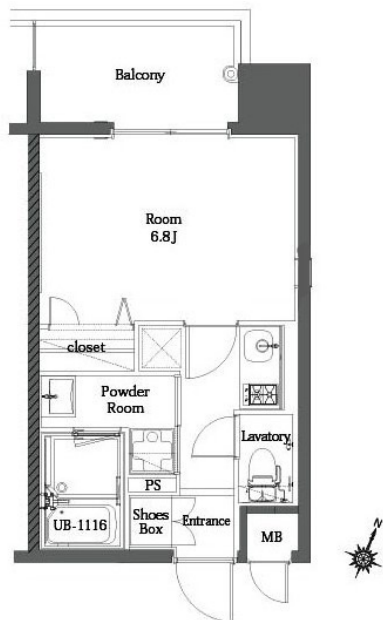

* 室内写真が異なる場合は、現状を優先致します。

名称	エンクレスト博多MATE 1307号室	
間取	1K	
賃貸条件	月額賃料	82,000円
	敷金 / 礼金	敷金0ヶ月 / 礼金2ヶ月

住所	福岡県福岡市博多区美野島3-16-16		
交通	西鉄天神大牟田線 西鉄平尾駅 徒歩16分		
	J R 鹿児島本線 博多駅 徒歩17分		
建物	構造・規模	鉄筋コンクリート	14階建
	専有面積	24.30㎡	

* 間取と現状が異なる場合は、現状を優先致します