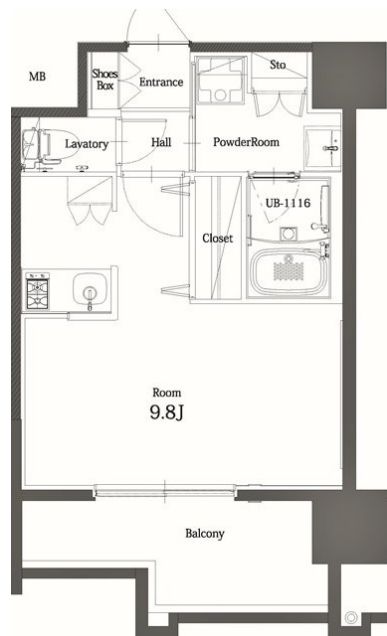

* 間取と現状が異なる場合は、現状を優先致します