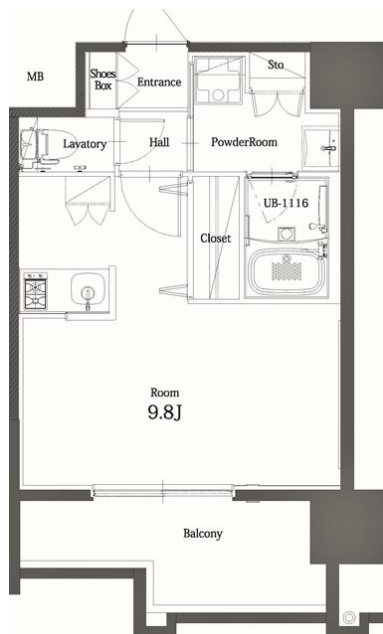

* 間取と現状が異なる場合は、現状を優先致します