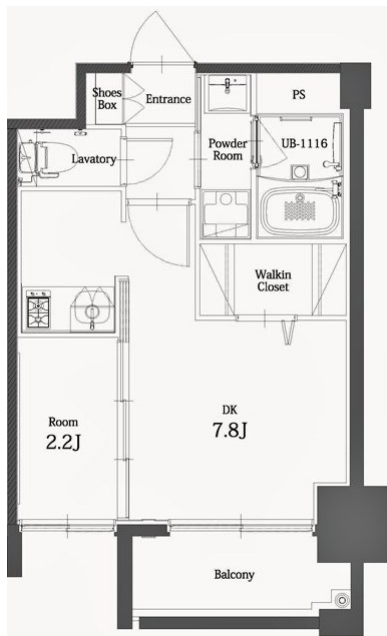

* 間取と現状が異なる場合は、現状を優先致します