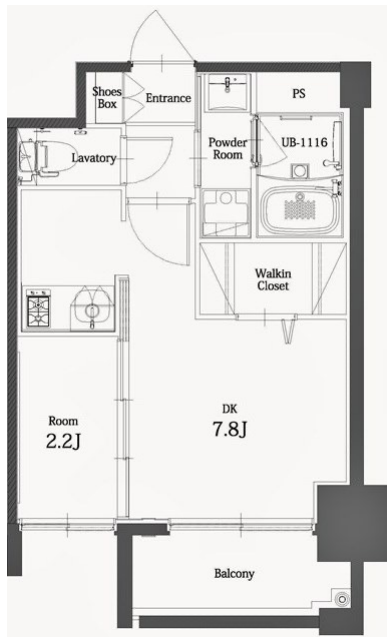

* 間取と現状が異なる場合は、現状を優先致します