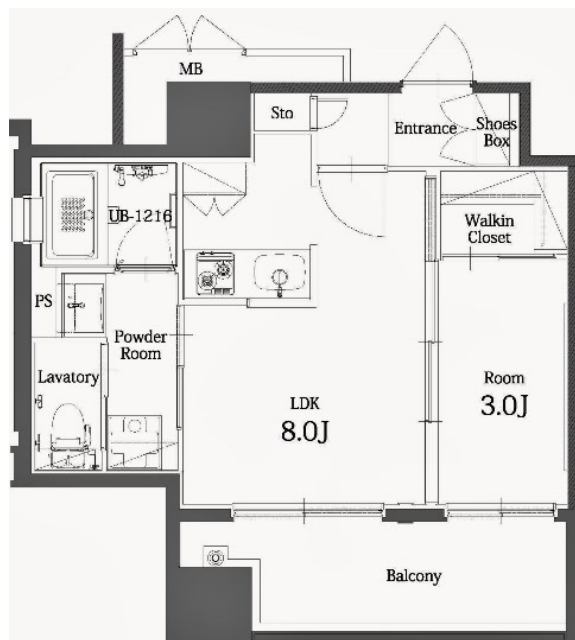

* 間取と現状が異なる場合は、現状を優先致します