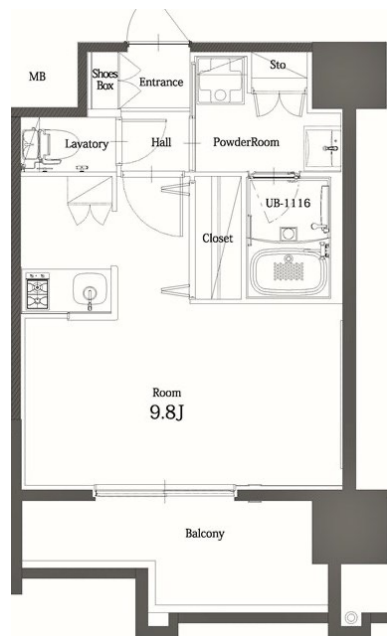

* 間取と現状が異なる場合は、現状を優先致します