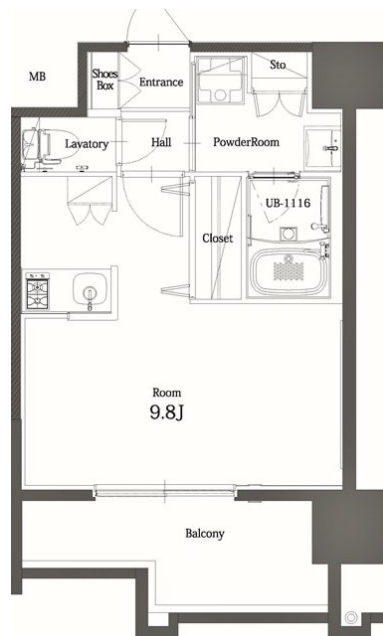

* 間取と現状が異なる場合は、現状を優先致します