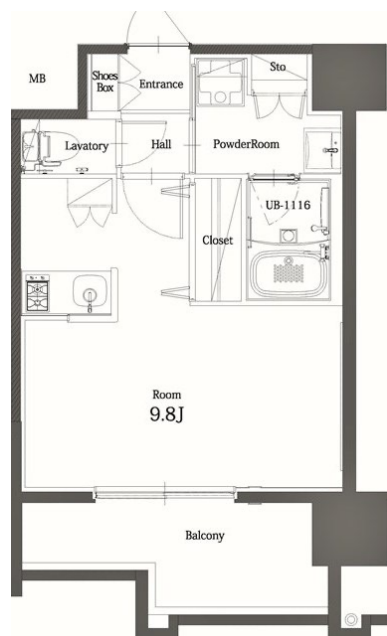

* 間取と現状が異なる場合は、現状を優先致します