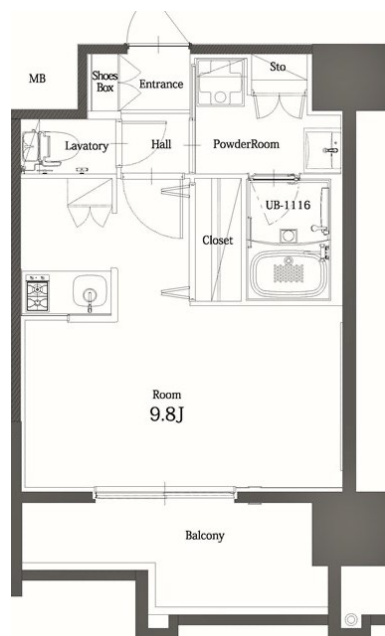

* 間取と現状が異なる場合は、現状を優先致します