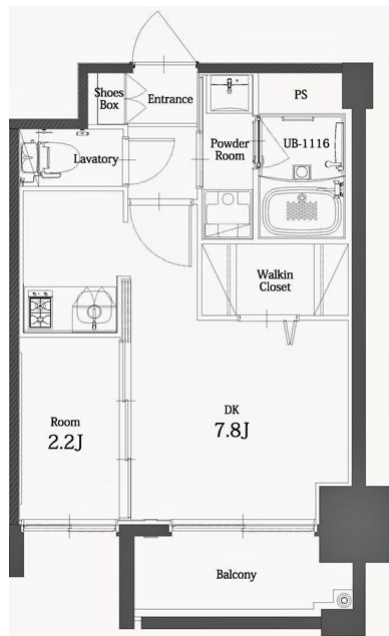

* 間取と現状が異なる場合は、現状を優先致します