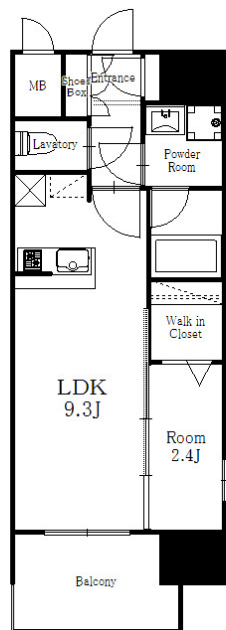

* 間取と現状が異なる場合は、現状を優先致します