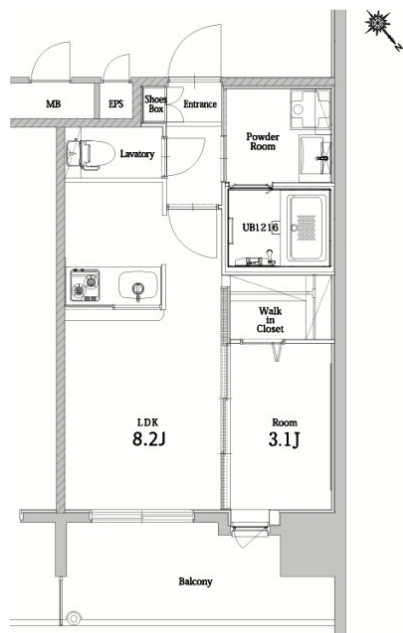

* 間取と現状が異なる場合は、現状を優先致します