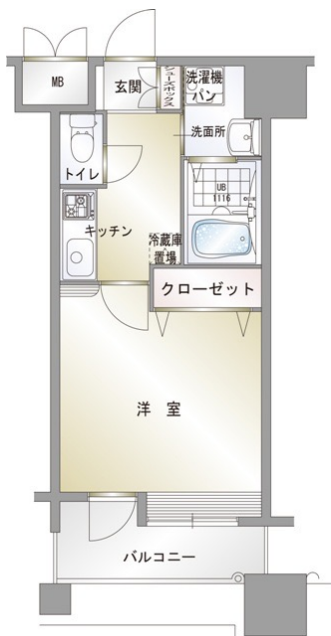

\* 室内写真が異なる場合は、現状を優先致します。

名称	エンクレスト中呉服 905号室	
間取	1K	
賃貸条件	月額賃料	75,000円
	敷金 / 礼金	敷金0ヶ月 / 礼金2ヶ月

住所	福岡県福岡市博多区中呉服町3-13		
交通	地下鉄箱崎線	呉服町駅	徒歩2分
	地下鉄空港線	祇園駅	徒歩8分
建物	構造・規模	鉄骨鉄筋コンクリート	15階建
	専有面積	23.97㎡	

築年数	2008年03月	共益費	込み
町費	200円	方角	北西
駐車場	要確認	入居日	6/上

**物件設備**  
CATV、インターネット使い放題、オートロック  
エレベータ、駐車場、デザイナーズ、宅配BOX、防犯カメラ  
バイク置き場、駐輪場

**住戸設備**  
エアコン、バルコニー、室内洗濯機置き場、バストイレ別  
脱衣所、システムキッチン、フローリング、2口コンロ  
2F以上、ウォシュレット、洗面化粧台、ガスコンロ

**契約期間**  
2年契約

**その他費用**  
火災保険料(要確認)、宅配BOX代 3,300円、鍵代 22,000円  
室内消毒費 16,500円、えんくらぶ会費 1,100円

**お部屋の備考**  
2口ガスコンロ付  
インターネット無料!! 安心のセキュリティシステムとシステムキ  
ッチン・洗面脱衣所・カードキーなど充実の設備 1K・2Kの2  
タイプがあります。

\* 間取と現状が異なる場合は、現状を優先致します