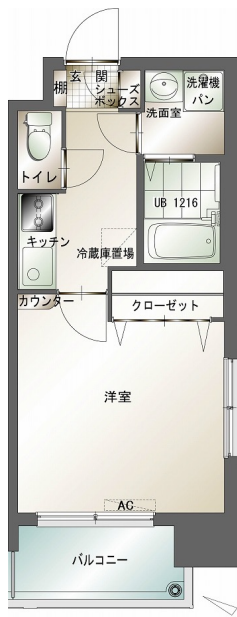

* 室内写真が異なる場合は、現状を優先致します。

名称	エンクレスト赤坂 1006号室		
間取	1K		
賃貸条件	月額賃料	74,000円	
	敷金 / 礼金	敷金0ヶ月 / 礼金2ヶ月	

住所	福岡県福岡市中央区赤坂3-13-28		
交通	地下鉄空港線 赤坂駅 徒歩8分		
	地下鉄空港線 天神駅 徒歩20分		
建物	構造・規模	鉄筋コンクリート 10階建	
	専有面積	24.84㎡	

築年数	2006年09月	共益費	込み
町費	200円	方角	南西
駐車場	要確認	入居日	6/上

物件設備	CATV、インターネット使い放題、オートロック エレベータ、駐車場、デザイナーズ、宅配BOX、防犯カメラ バイク置き場、駐輪場
------	---

住戸設備	エアコン、バルコニー、室内洗濯機置き場、バストイレ別 脱衣所、システムキッチン、フローリング、2口コンロ 2F以上、ウォシュレット、洗面化粧台、ガスコンロ
------	---

契約期間	2年契約
------	------

その他費用	火災保険料 (要確認)、鍵代 22,000円、室内消費費 16,500円 えんくらぶ会費 1,100円
-------	--

お部屋の備考	
--------	--

* 間取と現状が異なる場合は、現状を優先致します