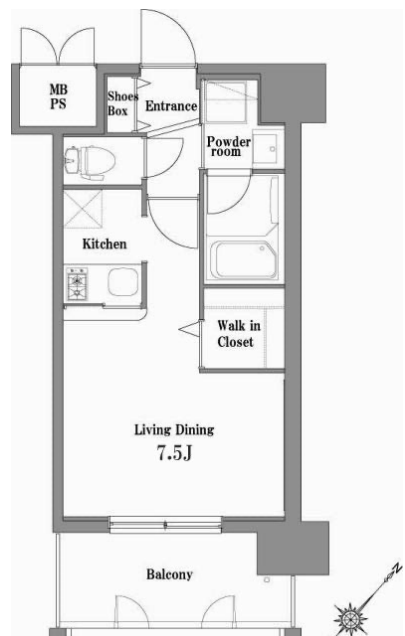

* 間取と現状が異なる場合は、現状を優先致します