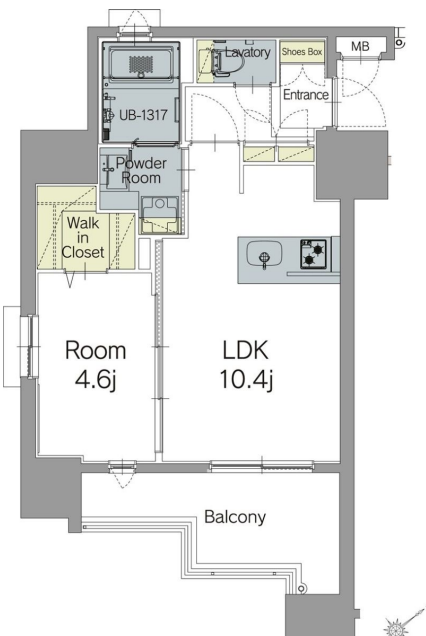

* 室内写真が異なる場合は、現状を優先致します。

* 間取と現状が異なる場合は、現状を優先致します

名称	エンクレスト天神TERRACE 701号室		
間取	1LDK		
賃貸条件	月額賃料	139,000円	
	敷金 / 礼金	敷金0ヶ月 / 礼金2ヶ月	

住所	福岡県福岡市中央区今泉1-5-1		
交通	西鉄天神大牟田線 薬院駅 徒歩5分		
	地下鉄七隈線 薬院駅 徒歩6分		
建物	構造・規模	鉄筋コンクリート 15階建	
	専有面積	38.23㎡	

築年数	2019年02月	共益費	込み
町費	300円	方角	南東
駐車場	要確認	入居日	5/中

物件設備
インターネット使い放題、オートロック、エレベータ
モニター付インターフォン、駐車場、デザイナーズ
宅配BOX、防犯カメラ、バイク置き場、駐輪場

住戸設備
エアコン、バルコニー、室内洗濯機置き場、バストイレ別
脱衣所、システムキッチン、フローリング、追い焚き
2口コンロ、2F以上、ウォシュレット、洗面化粧台
ウォークインクローゼット、ガスコンロ