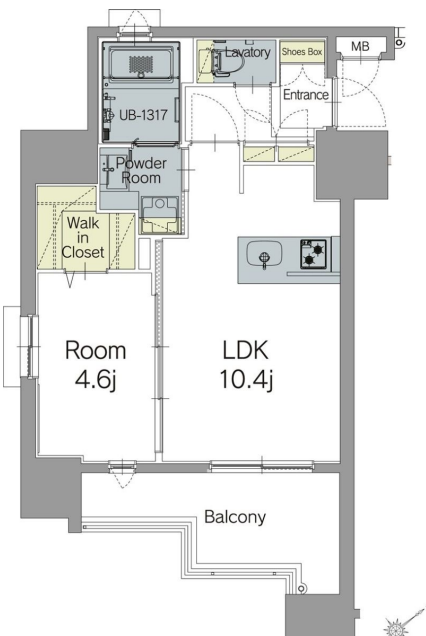

* 室内写真が異なる場合は、現状を優先致します。

* 間取と現状が異なる場合は、現状を優先致します

名称	エンクレスト天神TERRACE 701号室		
間取	1LDK		
賃貸条件	月額賃料	139,000円	
	敷金 / 礼金	敷金0ヶ月 / 礼金2ヶ月	

住所	福岡県福岡市中央区今泉1-5-1		
交通	西鉄天神大牟田線 薬院駅 徒歩5分		
	地下鉄七隈線 薬院駅 徒歩6分		
建物	構造・規模	鉄筋コンクリート	15階建
	専有面積	38.23m ²	

築年数	2019年02月	共益費	込み
町費	300円	方角	南東
駐車場	要確認	入居日	5/中

物件設備	インターネット使い放題、オートロック、エレベータ モニター付インターフォン、駐車場、デザイナーズ 宅配BOX、防犯カメラ、バイク置き場、駐輪場
------	---

住戸設備	エアコン、バルコニー、室内洗濯機置き場、バストイレ別 脱衣所、システムキッチン、フローリング、追い焚き 2口コンロ、2F以上、ウォシュレット、洗面化粧台 ウォークインクローゼット、ガスコンロ
------	--