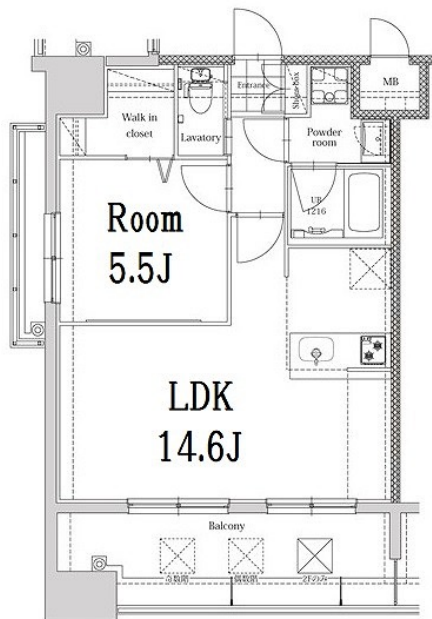

* 間取と現状が異なる場合は、現状を優先致します