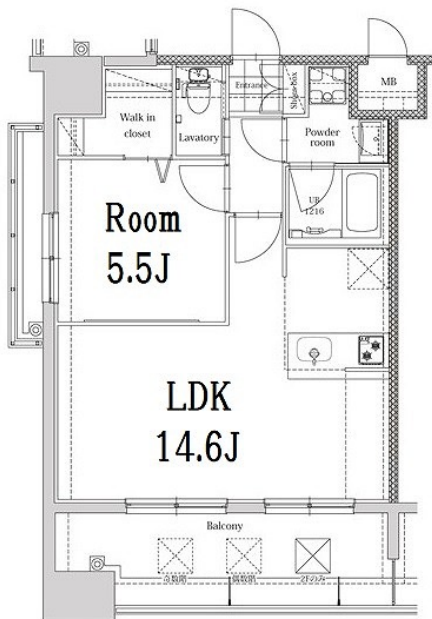

* 間取と現状が異なる場合は、現状を優先致します