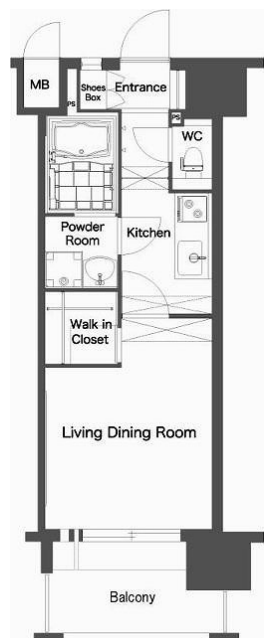

* 間取と現状が異なる場合は、現状を優先致します