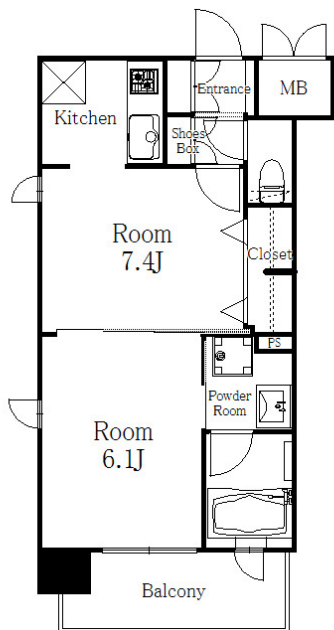

* 間取と現状が異なる場合は、現状を優先致します