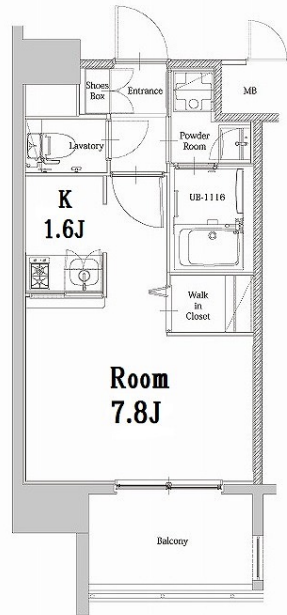

* 間取と現状が異なる場合は、現状を優先致します