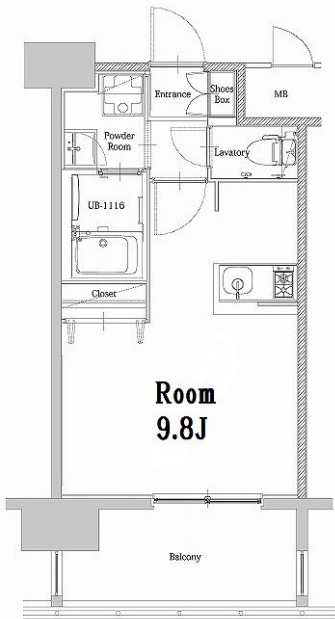

* 間取と現状が異なる場合は、現状を優先致します