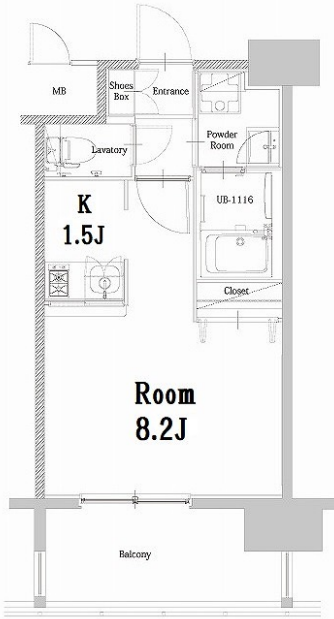

* 室内写真が異なる場合は、現状を優先致します。

名称	エンクレストベイ天神EAST 704号室	
間取	1K	
賃貸条件	月額賃料	77,000円
	敷金 / 礼金	敷金0ヶ月 / 礼金2ヶ月

住所	福岡県福岡市博多区築港本町5-21		
交通	地下鉄空港線	中洲川端駅	徒歩14分
	地下鉄箱崎線	呉服町駅	徒歩15分
建物	構造・規模	鉄筋コンクリート	15階建
	専有面積	24.84㎡	

築年数	2019年08月	共益費	込み
町費	300円	方角	北西
駐車場	要確認	入居日	7/上

物件設備
インターネット使い放題、オートロック、エレベータ
モニター付インターフォン、駐車場、デザイナーズ
宅配BOX、防犯カメラ、バイク置き場、駐輪場

住戸設備
エアコン、バルコニー、室内洗濯機置き場、バストイレ別
脱衣所、システムキッチン、フローリング、2口コンロ
2F以上、ウォシュレット、洗面化粧台、ガスコンロ

契約期間
2年契約

その他費用
火災保険料 (要確認)、鍵代 22,000円、室内消費税 16,500円
えんくらぶ会費 1,100円

お部屋の備考
水回りまで高級感があって素敵です

* 間取と現状が異なる場合は、現状を優先致します