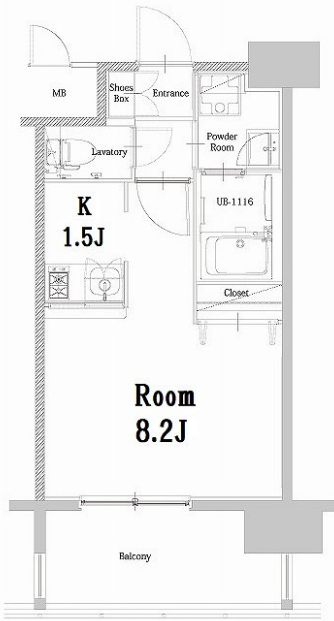

* 間取と現状が異なる場合は、現状を優先致します