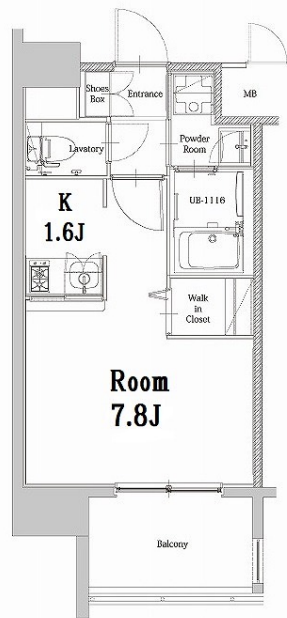

* 間取と現状が異なる場合は、現状を優先致します